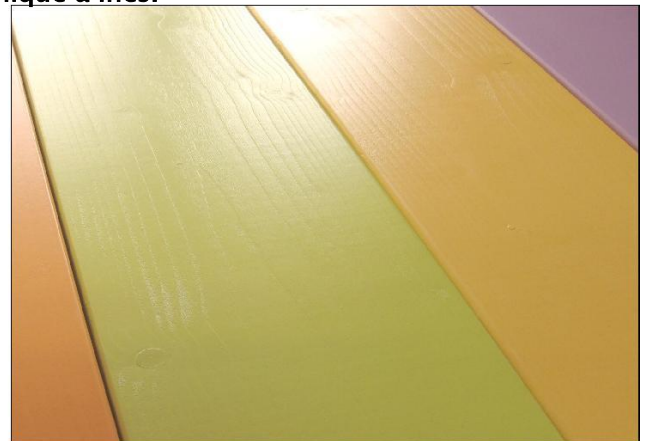

**PŘÍKLADY LAKŮ:
NÁTĚR ZELENÉ JABLKO
NÁTĚR BANÁN**