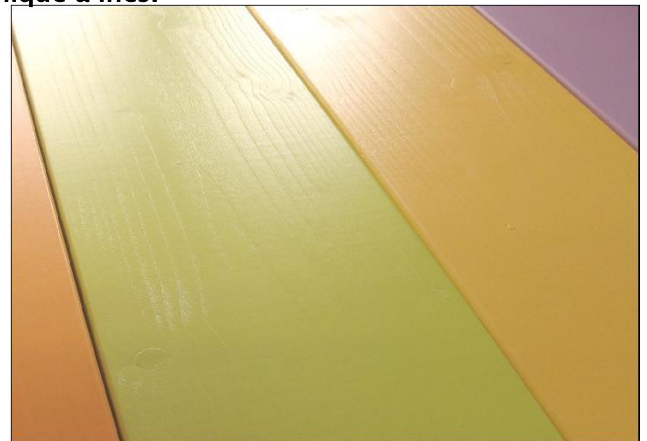

Pozn. Mořidlo aplikované na lipové dřevo dává nerovnoměrný vzhled (matný) a je vidět nahnědlé žíhání.

Naše mořidla a transparentní laky splňují požadavky evropské normy EN 71/3.

Naše krycí nátěry jsou řemeslné, nikoli průmyslově vyráběné.

Krycí nátěry pro treehouse beds z lipového dřeva.

Dřevo. Bez nátěru nebo bezbarvý lak (transparentní).

Stopy po pile jsou záměrné.

Některá prkna zanechávají stopy oxidace (šedé odstíny).

Každé prkno, každý kus je unikátní, s nerovnoměrnou povrchovou úpravou.

BUK + DESKA MDF

BÍLÝ NÁTĚR

HLADKÁ BOROVICE – MASIV

Kolekce : Dominique a Inès.

**MOŘIDLO – PASTELOVĚ
BÍLÁ**

**PŘÍKLADY LAKŮ:
NÁTĚR ZELENÉ JABLKO
NÁTĚR BANÁN**

= pouze pro Dominique

Pozn.: Nedokonalosti borovice (suky, drobné trhlinky atd.) budou vidět a mohou se během času objevit znovu. Masivní dřevěný nábytek „žije“ v čase a ve svém prostředí.